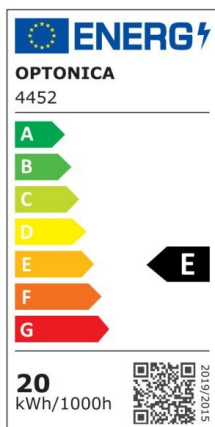

## LED Strip 2835 24V Waterproof 100lm/W 3 Years Warranty

Potenza

20W/M

Colore della luce

Neutral  
White  
(NW)

CE

RoHS

## Specifiche tecniche

Numero di catalogo	4452
Angolo del fascio luminoso	120°
Marchio	Optonica

Codice Prodotto	ST2835-A5
Codice Colore	842
Designazione del colore	Neutral White (NW)
Temperatura colore correlata	4200K
Dimmerabile	Yes
EAN Codice	3800156644526
Consumo energetico	20/m kWh/1000h
Etichetta di efficienza energetica	E
Input voltage	24V
Instant On	0.2s
IP	65
Flux	2100 lm/m
Tipo di LED	SMD
LEDs/m	196
Durata	25 000 Hours
Flusso luminoso residuo al termine del periodo di funzionamento	70%
Materiale	Flex PCB
Cicli di accensione / spegnimento	25 000x
Frequenza operativa	50-60Hz
Power factor	0.5
Potenza per metro	20W/m
Ra $\geq$	80
Bobina	5m
Temperatura	-30°C / +50°C
Garanzia	3 Years
Weight of Product	230 gr.