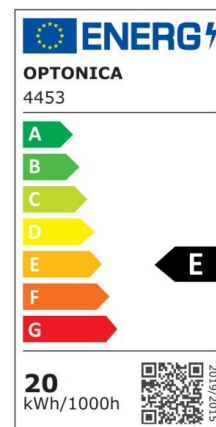

## LED Strip 2835 24V Waterproof 100lm/W 3 Years Warranty

Potenza

20W/M

Colore della luce

Neutral  
White  
(NW)

CE

RoHS

## Specifiche tecniche

Numero di catalogo	4452
Angolo del fascio luminoso	120°
Marchio	Optonica

Codice Prodotto	ST2835-A5
Codice Colore	842
Designazione del colore	Neutral White (NW)
Temperatura colore correlata	4200K
Dimmerabile	Yes
EAN Codice	3800156644526
Consumo energetico	20/m kWh/1000h
Etichetta di efficienza energetica	E
Input voltage	24V
Instant On	0.2s
IP	65
Flux	2100 lm/m
Tipo di LED	SMD
LEDs/m	196
Durata	25 000 Hours
Flusso luminoso residuo al termine del periodo di funzionamento	70%
Materiale	Flex PCB
Cicli di accensione / spegnimento	25 000x
Frequenza operativa	50-60Hz
Power factor	0.5
Potenza per metro	20W/m
Ra $\geq$	80
Bobina	5m
Temperatura	-30°C / +50°C
Garanzia	3 Years
Weight of Product	230 gr.