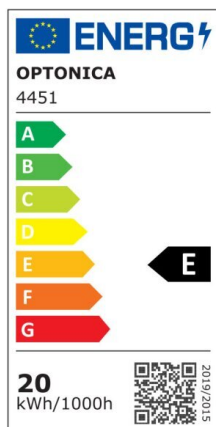

## LED Strip 2835 24V Waterproof 100lm/W 3 Years Warranty

Potenza

20W/M

Colore della luce

Neutral  
White  
(NW)

CE

RoHS

## Specifiche tecniche

Numero di catalogo	4452
Angolo del fascio luminoso	120°
Marchio	Optonica

Codice Prodotto	ST2835-A5
Codice Colore	842
Designazione del colore	Neutral White (NW)
Temperatura colore correlata	4200K
Dimmerabile	Yes
EAN Codice	3800156644526
Consumo energetico	20/m kWh/1000h
Etichetta di efficienza energetica	E
Input voltage	24V
Instant On	0.2s
IP	65
Flux	2100 lm/m
Tipo di LED	SMD
LEDs/m	196
Durata	25 000 Hours
Flusso luminoso residuo al termine del periodo di funzionamento	70%
Materiale	Flex PCB
Cicli di accensione / spegnimento	25 000x
Frequenza operativa	50-60Hz
Power factor	0.5
Potenza per metro	20W/m
Ra $\geq$	80
Bobina	5m
Temperatura	-30°C / +50°C
Garanzia	3 Years
Weight of Product	230 gr.